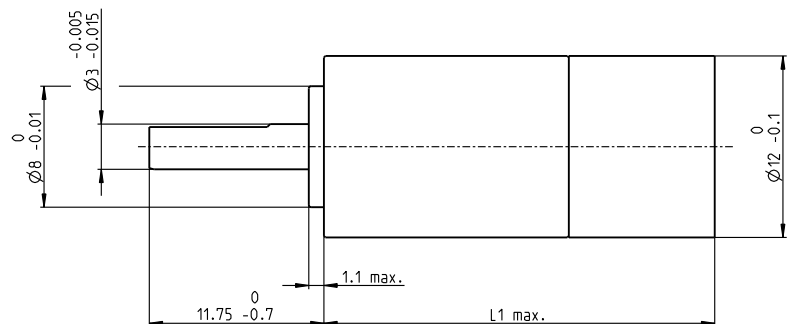

¹Je nach Konfiguration und Wahl des Motors kann diese Länge variieren. Die effektive Länge wird jeweils am Ende der Konfiguration berechnet:

gpx.maxongroup.com