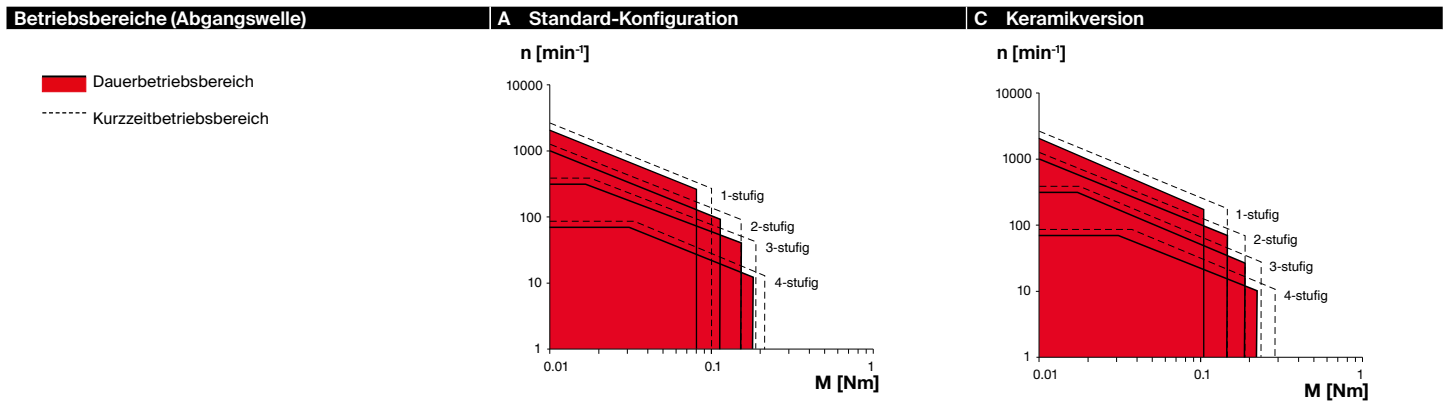

GPX 12

Planetengetriebe $\varnothing 12$ mm

GPX

Eckdaten	A Standard-Konfiguration	C Keramikversion
Max. übertragbare Leistung	W 2	2.4
Max. Dauerdrehmoment	Nm 0.17	0.23
Max. Eingangsdrehzahl dauernd	min ⁻¹ 16 000	16 000
Umgebungstemperatur	°C -40 ... +100	-40 ... +100
Abtriebswellenlagerung	Kugellager	Kugellager

Spezifikationen	A Standard-Konfiguration	C Keramikversion
Stufenzahl	1 2 3 4	1 2 3 4
Max. übertragbare Leistung dauernd	W 2.0 1.0 0.50 0.25	2.4 1.2 0.60 0.30
Max. übertragbare Leistung kurzzeitig	W 2.5 1.25 0.65 0.30	3.0 1.50 0.80 0.40
Max. Drehmoment dauernd	Nm 0.08 0.11 0.14 0.17	0.11 0.15 0.19 0.23
Max. Drehmoment kurzzeitig	Nm 0.10 0.14 0.18 0.21	0.15 0.19 0.24 0.29
Max. Eingangsdrehzahl dauernd	min ⁻¹ 16000 16000 16000 16000	16000 16000 16000 16000
Max. Eingangsdrehzahl kurzzeitig	min ⁻¹ 20000 20000 20000 20000	20000 20000 20000 20000
Max. Wirkungsgrad	% 90 80 75 65	90 80 75 65
Mittleres Getriebspiel unbelastet	° 1.2 1.5 1.8 2.1	1.2 1.5 1.8 2.1
Max. axiale Belastung (dynamisch)	N 20 20 20 20	20 20 20 20
Max. radiale Belastung, 5 mm ab Flansch	N 30 35 50 50	30 35 50 50
Getriebelänge L ¹	mm 15.5 20.4 25.2 30.1	15.5 20.4 25.2 30.1
Gewicht	g 11 14 17 19	11 14 17 19

Konfiguration	A Standard-Konfiguration	C Keramikversion	
Stufenzahl	1 2 3 4	1 2 3 4	
Untersetzung (Untersetzung absolut: siehe online)	X:1 3.9, 5.3 16, 21, 26, 28, 35 62, 83, 103, 111, 138, 150, 172, 186, 231 243, 326, 406, 439, 546, 590, 679, 734, 794, 913, 987, 1135, 1227, 1526	3.9, 5.3 16, 21, 26, 28, 35 62, 83, 103, 111, 138, 150, 172, 186, 231 243, 326, 406, 439, 546, 590, 679, 734, 794, 913, 987, 1135, 1227, 1526	
Bauart	Standard/Keramikversion/Geräuschreduziert/Spielreduziert/High Power		
Flansch	Standardflansch/Flansch konfigurierbar		
Welle	Länge/Fläche		